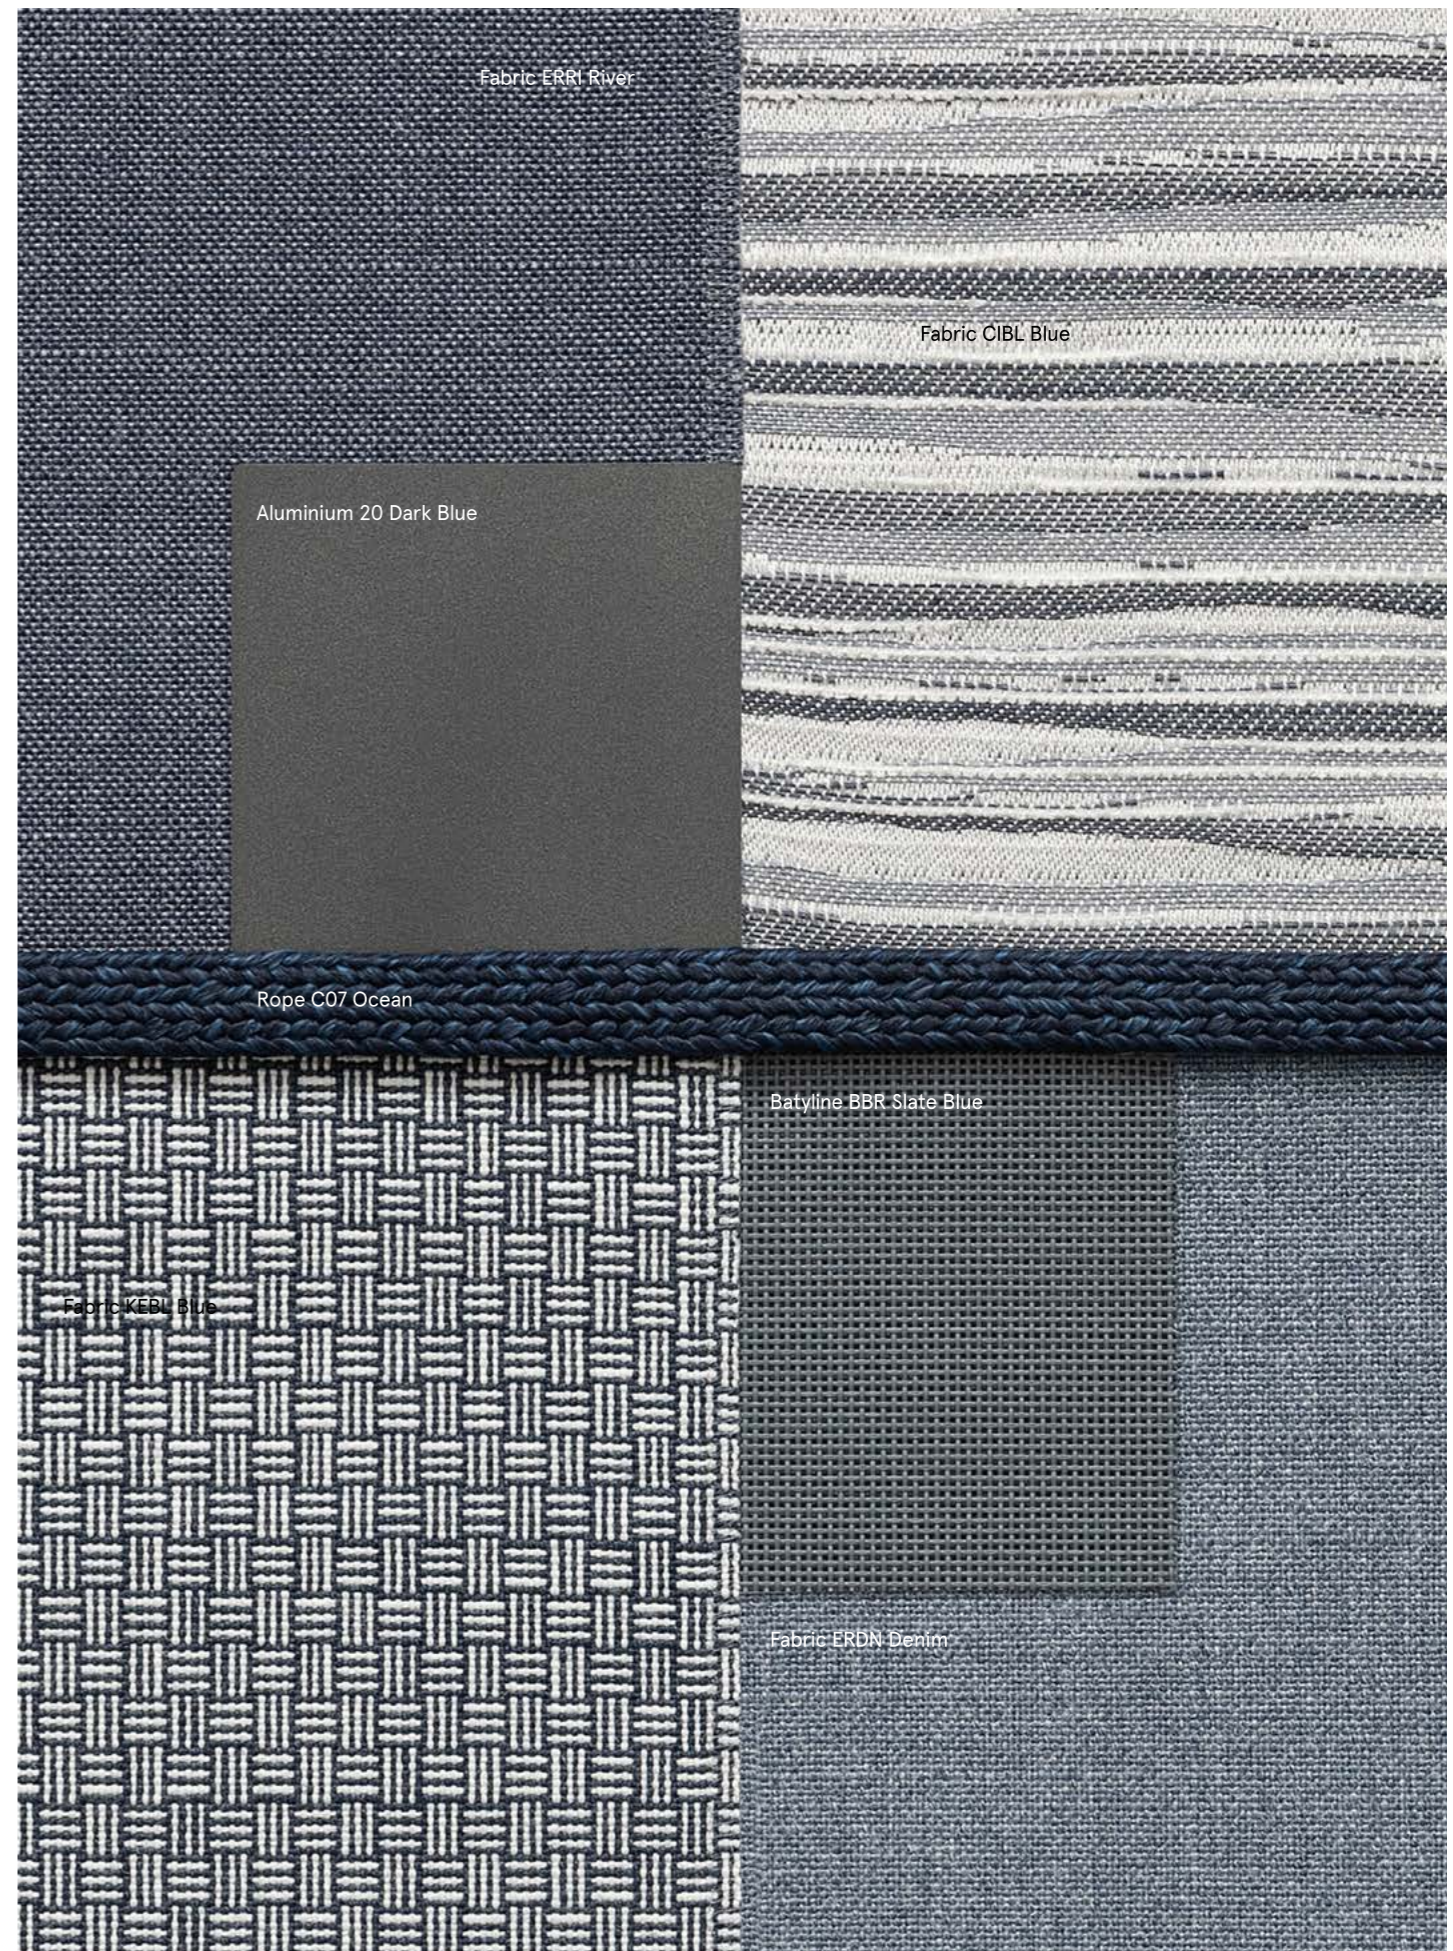

Onda

Design R&D Fast

TA03 Onda Rug - cfg. C05

TA03 Onda Rug - cfg. C05

3213A Mosaiko Small table (50 x 56 x h 38cm) - cfg. 11

7611 Ria Armchair - cfg. 11C05ERLV

- TA01 Onda Rug - cfg. C06
- 7605 Ria Lounge armchair - cfg. 13C03ERSL
- 635 Ria Backrest cushion - cfg. ERSL
- 612 Deco cushion - cfg. ERWI
- P80064 Tonik Table top (ø 60cm) - cfg. 13
- 8301 Play Table base (h 45cm) - cfg. 13+14

Moodboards, frames and fabrics

Felt FRA Copper

Fabric KEPI Pink

Aluminium 24 Terracotta

Rope C01 Arizona

Fabric PTBU Blush

Fabric ERSE Starfish

Fabric PNME Menta

Aluminium 19 Green Tea

Bayline DVE Green

Fabric ATAM Amazonia

Aluminium 25 Dark Green

Rope C04 Moon

Fabric ERSL Selva

Finiture · Frames

Alluminio Verniciato · Painted Aluminium

20 Blu Notte · Dark Blue

21 Blu Petrolio ·
Blue Teal

22 Iron Grey

23 Maracuja

24 Terracotta · Terracotta

25 Verde Bosco · Dark Green

Alluminio Puntinato · Speckled Aluminium

1S Antracite · Anthracite