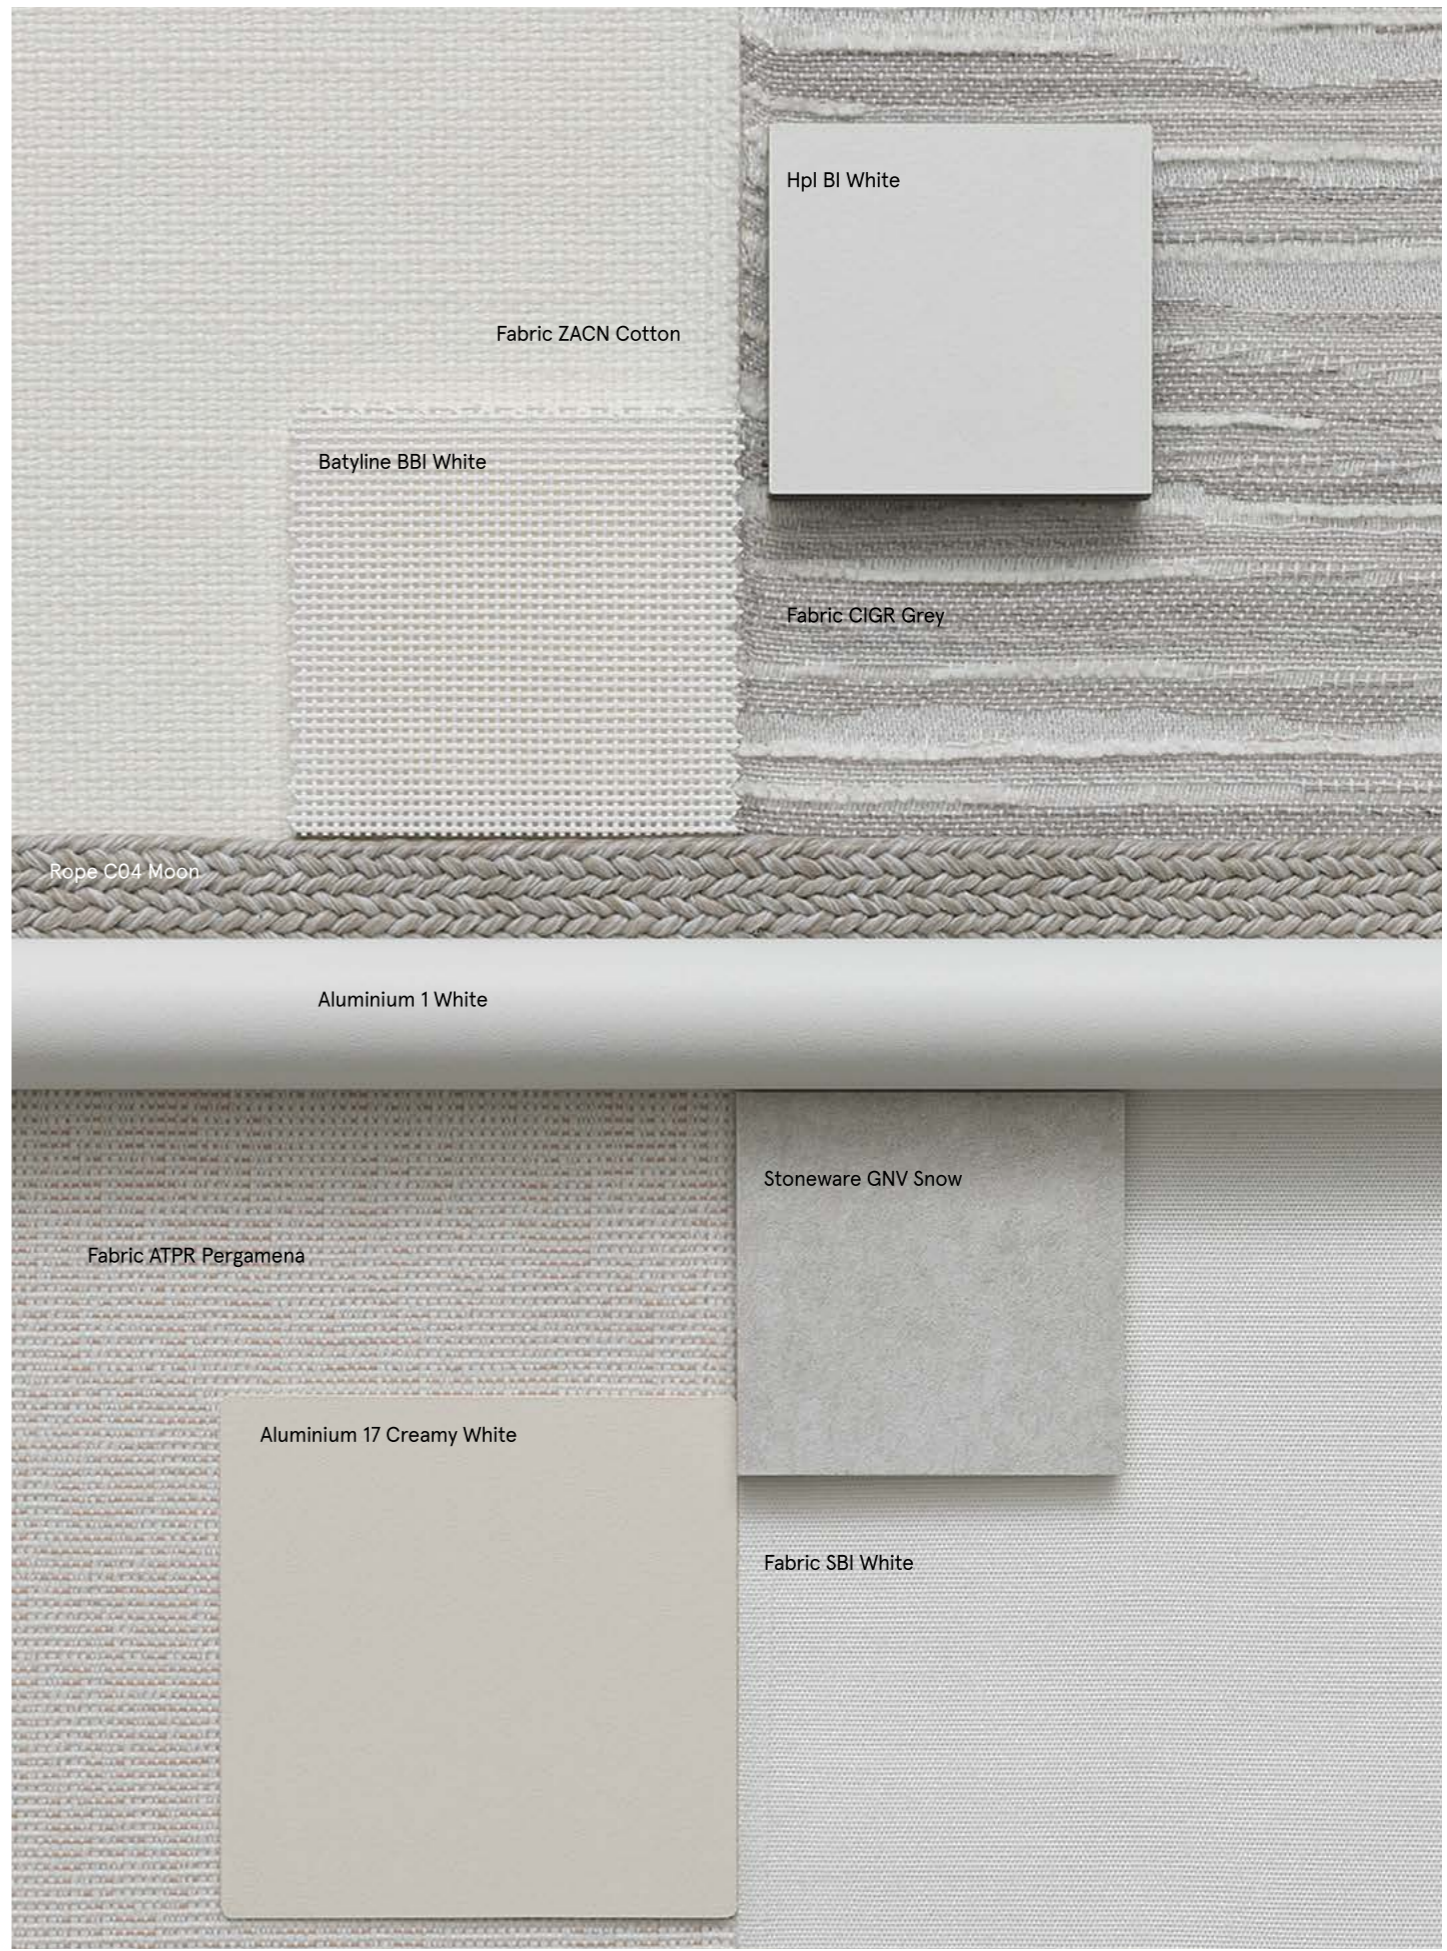

Onda

Design R&D Fast

TA03 Onda Rug - cfg. C05

TA03 Onda Rug - cfg. C05

3213A Mosaiko Small table (50 x 56 x h 38cm) - cfg. 11

7611 Ria Armchair - cfg. 11C05ERLV

- TA01 Onda Rug - cfg. C06
- 7605 Ria Lounge armchair - cfg. 13C03ERSL
- 635 Ria Backrest cushion - cfg. ERSL
- 612 Deco cushion - cfg. ERWI
- P80064 Tonik Table top (ø 60cm) - cfg. 13
- 8301 Play Table base (h 45cm) - cfg. 13+14

Moodboards, frames and fabrics

Felt FRA Copper

Fabric KEPI Pink

Aluminium 24 Terracotta

Rope C01 Arizona

Fabric PTBU Blush

Fabric ERSE Starfish

Fabric PNME Menta