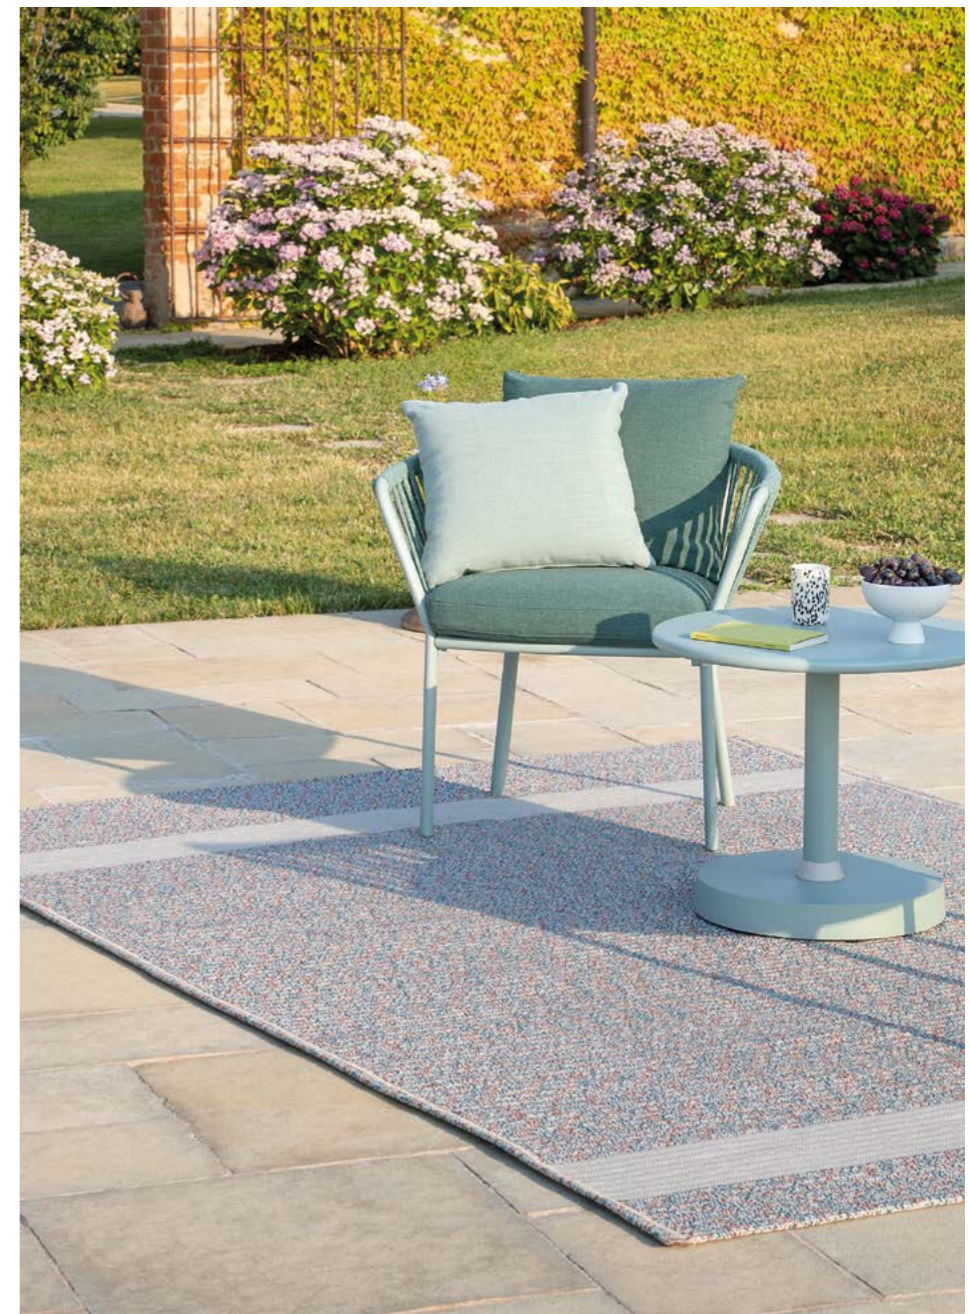

Onda

Design R&D Fast

TA03 Onda Rug - cfg. C05

TA03 Onda Rug - cfg. C05

3213A Mosaiko Small table (50 x 56 x h 38cm) - cfg. 11

7611 Ria Armchair - cfg. 11C05ERLV

- TA01 Onda Rug - cfg. C06
- 7605 Ria Lounge armchair - cfg. 13C03ERSL
- 635 Ria Backrest cushion - cfg. ERSL
- 612 Deco cushion - cfg. ERWI
- P80064 Tonik Table top (ø 60cm) - cfg. 13
- 8301 Play Table base (h 45cm) - cfg. 13+14